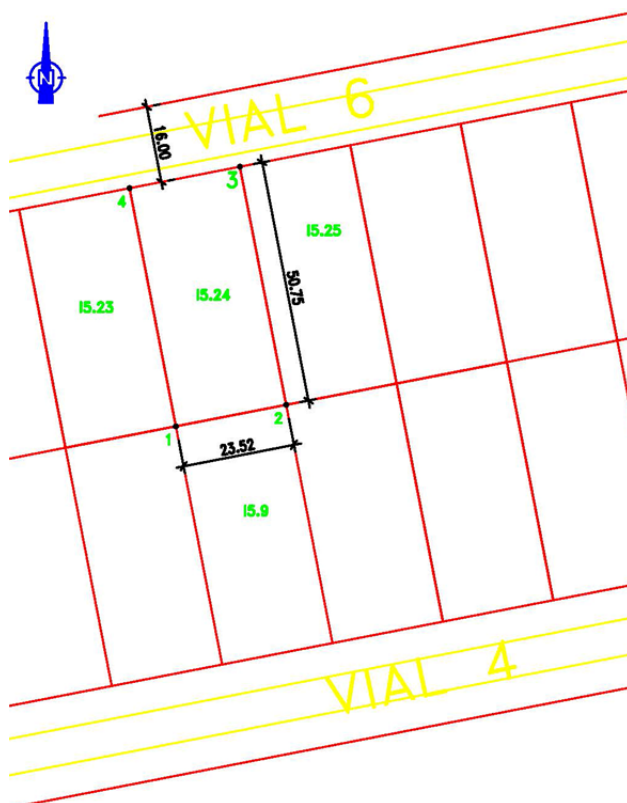

Promoción: **LEGANÉS TECNOLÓGICO**

Municipio: **Leganés**

Parcela: **15.24**

Ordenanza: **Industria Tecnológica**

Superficie Suelo.: **1.193,50 m<sup>2</sup>**

Superficie máxima Edif.: **1.304,85 m<sup>2</sup>**

Plano de la Finca:

Plano del Desarrollo:

Plano de Situación: